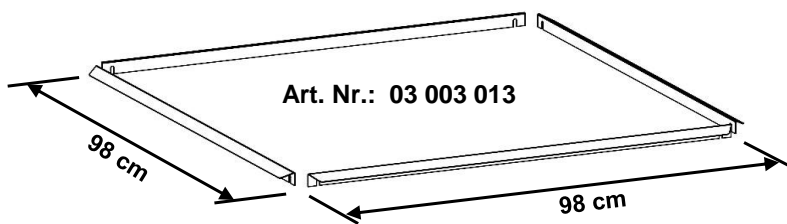

## Schneckenkanten für Hochbeet SIMPLEX Snail edges for Raised bed SIMPLEX Bords escargot pour Plate-bande surélevée SIMPLEX

### Einfache Montage der Schneckenkanten an den SIMPLEX Hochbeeten Easy installation of the snail edges on the raised beds SIMPLEX Installation facile des bords escargot sur les plate-bandes surélevées SIMPLEX