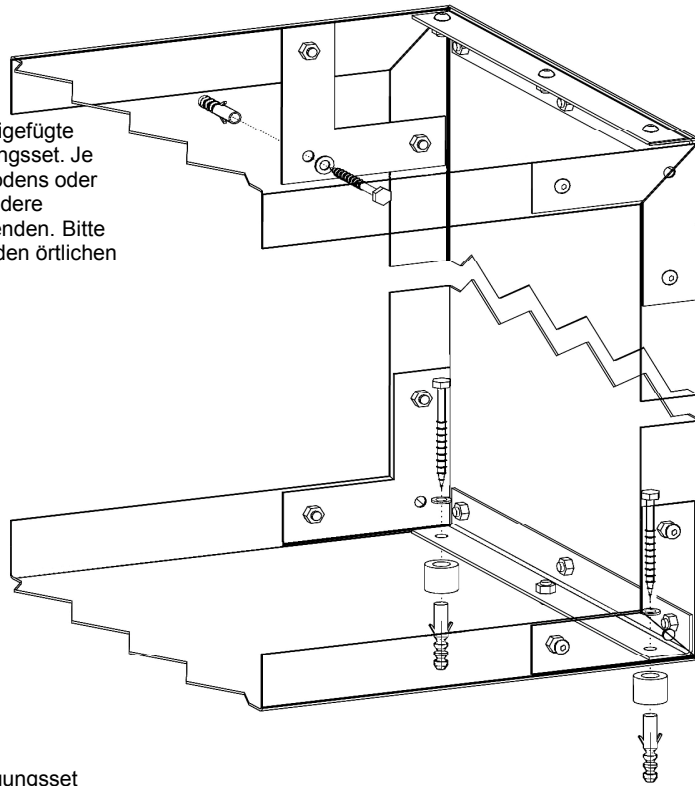

Achtung: Alle Elemente des Systems infinita können sowohl einzeln aufgestellt, als auch beliebig mit anderen Elementen kombiniert werden. Um einen sicheren Stand und eine gute Befestigung der Elemente zu erreichen, beachten Sie bitte unbedingt die nachstehenden Hinweise. Ein Umfallen kann zu schweren Personen- und Sachschäden führen.

https://gartendeko.fischer-lahr.de/advanced_search_result.php?keywords=primaterra

Befestigung - Attachment - Fixation

Verwenden Sie bitte das beigefügte Boden- und Wandbefestigungsset. Je nach Beschaffenheit des Bodens oder der Mauer sind eventuell andere Befestigungsmittel zu verwenden. Bitte wenden Sie sich hierfür an den örtlichen Fachhandel.

1 Boden- und Wandbefestigungsset

Verschraubung der Elemente

1 Verbindungsset